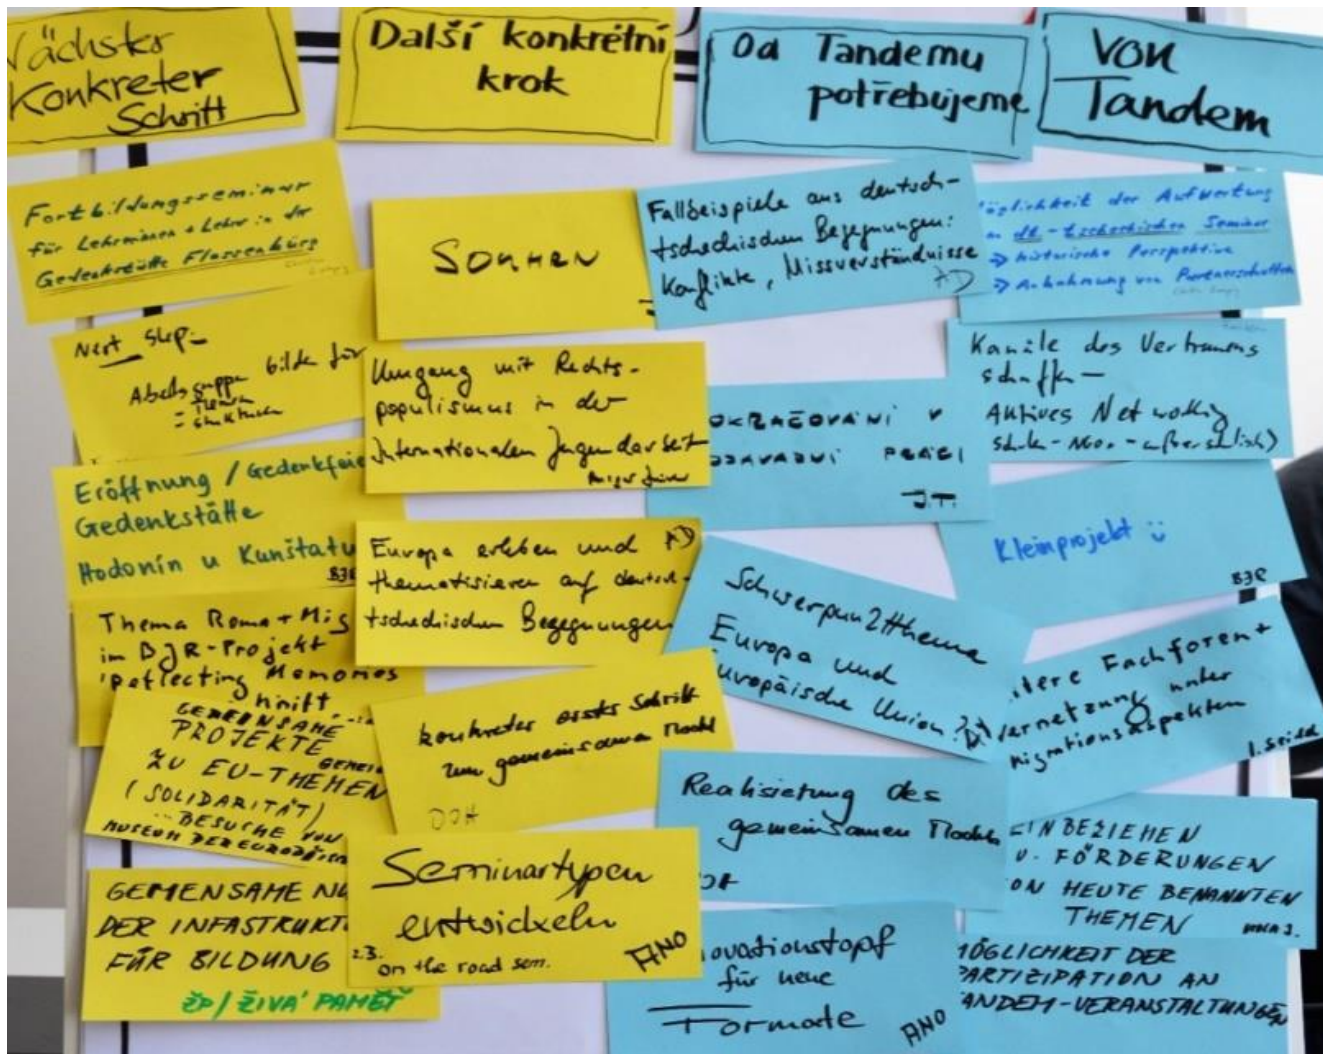

## Tandem

Koordináční centrum  
 česko-německých  
 výměn mládeže

Koordinierungszentrum  
 Deutsch-Tschechischer  
 Jugendaustausch

World-Café, 2.AG-Treffen, Fürstenried, April 2018

## Tandem

Koordinační centrum  
česko-německých  
výměn mládeže

Koordinierungszentrum  
Deutsch-Tschechischer  
Jugendaustausch

Verabredung nächster konkreter Schritte, 3. AG-Treffen, Pilsen